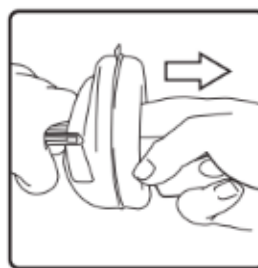

Código 904129

Kit repuesto protector auditivo L-450 vincha.

Recambio para protector auditivo de copa L-450.

INCLUYE

- ✓ Orejeras (2 unidades).
- ✓ Banda confort.
- ✓ Espumado interior compuesto de la copa (2 unidades).

Instrucciones reemplazo de partes de repuesto

1- Retire de la vincha la banda confort a reemplazar. Tome lavanda de repuesto, retire la cinta protectora de la banda autoadhesiva y ubíquela en posición presionando firmemente.

2- Tire del porta-almohadilla hasta desmontarlo de la copa. Retire la almohadilla y descártela. Retire el interior espumado y reemplácelo por el repuesto. Acomódelo siguiendo la curvatura de la copa. Vuelva a montar el porta-almohadilla haciendo presión sobre la copa.

3- Coloque la almohadilla de repuesto en el porta-almohadilla asegurándose de que quede centrada y alojada en sus guías laterales.

INTERIOR