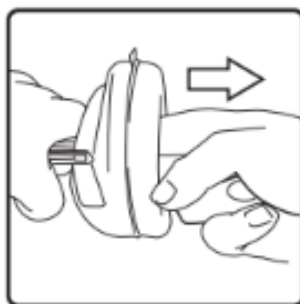

Instrucciones reemplazo de partes de repuesto

1. Tire del porta-almohadilla hasta desmontarlo de la copa. Retire la almohadilla y descártela. Retire el interior espumado y reemplácelo por el repuesto. Acomódelo siguiendo la curvatura de la copa. Vuelva a montar el porta-almohadilla haciendo presión sobre la copa.

2. Coloque la almohadilla de repuesto en el porta-almohadilla asegurándose de que quede centrada y alojada en sus guías laterales.

INTERIOR