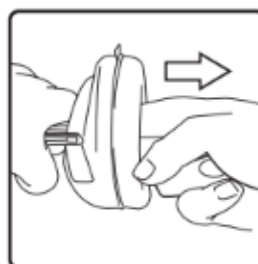

Código 902974

Kit repuesto protector auditivo L-360 vincha.

Recambio para protector auditivo de copa L-360.

INCLUYE

- ✓ Orejeras (2 unidades).
- ✓ Banda confort.
- ✓ Espumado interior compuesto de la copa (2 unidades).

Instrucciones reemplazo de partes de repuesto

1- Retire de la vincha la banda confort a reemplazar. Tome lavanda de repuesto, retire la cinta protectora de la banda autoadhesiva y ubíquela en posición presionando firmemente.

2- Tire del porta-almohadilla hasta desmontarlo de la copa. Retire la almohadilla y descártela. Retire el interior espumado y reemplácelo por el repuesto. Acomódelo siguiendo la curvatura de la copa. Vuelva a montar el porta-almohadilla haciendo presión sobre la copa.

3- Coloque la almohadilla de repuesto en el porta-almohadilla asegurándose de que quede centrada y alojada en sus guías laterales.

BANDA CONFORT

INTERIOR