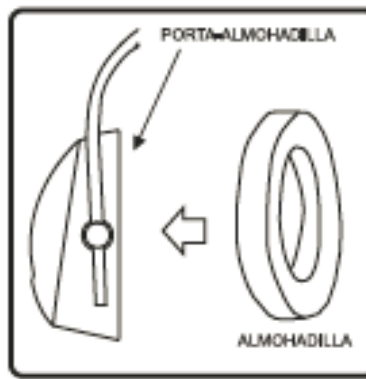

ALMOHADILLA

No seguir todas las instrucciones y recomendaciones y/o dejar de usar este producto durante el periodo de exposición degradará la protección nominal ofrecida, lo que puede provocar serias lesiones.