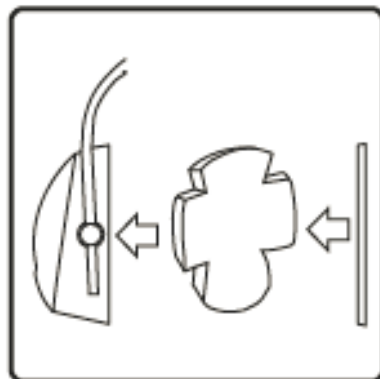

Código 902975

Kit repuesto protector auditivo L-360 Casco.

Recambio para protector auditivo de copa L-360

INCLUYE

- ✓ Orejeras (2 unidades).
- ✓ Espumado interior compuesto de la copa (2 unidades).

Instrucciones reemplazo de partes de repuesto

1. Tire del porta-almohadilla hasta desmontarlo de la copa. Retire la almohadilla y descártela. Retire el interior espumado y reemplácelo por el repuesto. Acomódelo siguiendo la curvatura de la copa. Vuelva a montar el porta-almohadilla haciendo presión sobre la copa.

2. Coloque la almohadilla de repuesto en el porta-almohadilla asegurándose de que quede centrada y alojada en sus guías laterales.

INTERIOR

ALMOHADILLA

No seguir todas las instrucciones y recomendaciones y/o dejar de usar este producto durante el periodo de exposición degradará la protección nominal ofrecida, lo que puede provocar serias lesiones.