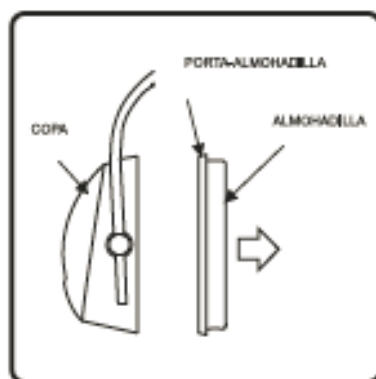

Código 902975

Kit repuesto protector auditivo L-360 Casco.

Recambio para protector auditivo de copa L-360

INCLUYE

- ✓ Orejeras (2 unidades).
- ✓ Espumado interior compuesto de la copa (2 unidades).

Instrucciones reemplazo de partes de repuesto

1. Tire del porta-almohadilla hasta desmontarlo de la copa. Retire la almohadilla y descártela. Retire el interior espumado y reemplácelo por el repuesto. Acomódelo siguiendo la curvatura de la copa. Vuelva a montar el porta-almohadilla haciendo presión sobre la copa.

2. Coloque la almohadilla de repuesto en el porta-almohadilla asegurándose de que quede centrada y alojada en sus guías laterales.

INTERIOR

ALMOHADILLA

No seguir todas las instrucciones y recomendaciones y/o dejar de usar este producto durante el periodo de exposición degradará la protección nominal ofrecida, lo que puede provocar serias lesiones.