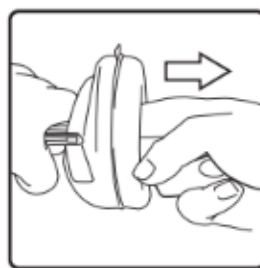

Código 903094

Kit repuesto protector auditivo L-340 vincha.

Recambio para protector auditivo de copa L-340.

INCLUYE

- ✓ Orejeras (2 unidades).
- ✓ Banda confort.
- ✓ Espumado interior compuesto de la copa (2 unidades).

Instrucciones reemplazo de partes de repuesto

1- Retire de la vincha la banda confort a reemplazar. Tome lavanda de repuesto, retire la cinta protectora de la banda autoadhesiva y ubíquela en posición presionando firmemente.

2- Tire del porta-almohadilla hasta desmontarlo de la copa. Retire la almohadilla y descártela. Retire el interior espumado y reemplácelo por el repuesto. Acomódelo siguiendo la curvatura de la copa. Vuelva a montar el porta-almohadilla haciendo presión sobre la copa.

3- Coloque la almohadilla de repuesto en el porta-almohadilla asegurándose de que quede centrada y alojada en sus guías laterales.

INTERIOR