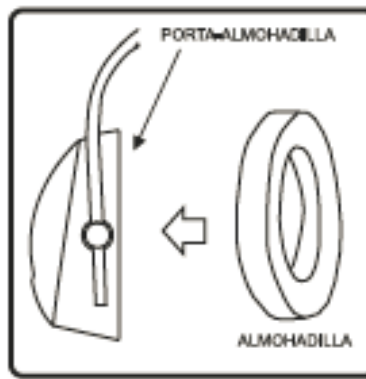

Código 903095

Kit repuesto protector auditivo L-340 Casco.

Recambio para protector auditivo de copa L-340

INCLUYE

- ✓ Orejeras (2 unidades).
- ✓ Espumado interior compuesto de la copa (2 unidades).

Instrucciones reemplazo de partes de repuesto

1. Tire del porta-almohadilla hasta desmontarlo de la copa. Retire la almohadilla y descártela. Retire el interior espumado y reemplácelo por el repuesto. Acomódelo siguiendo la curvatura de la copa. Vuelva a montar el porta-almohadilla haciendo presión sobre la copa.

2. Coloque la almohadilla de repuesto en el porta-almohadilla asegurándose de que quede centrada y alojada en sus guías laterales.

INTERIOR

ALMOHADILLA

No seguir todas las instrucciones y recomendaciones y/o dejar de usar este producto durante el periodo de exposición degradará la protección nominal ofrecida, lo que puede provocar serias lesiones.