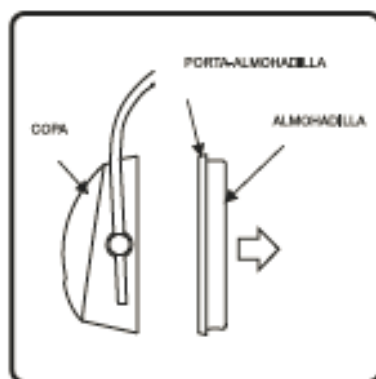

Código 903095

Kit repuesto protector auditivo L-340 Casco.

Recambio para protector auditivo de copa L-340

INCLUYE

- ✓ Orejeras (2 unidades).
- ✓ Espumado interior compuesto de la copa (2 unidades).

Instrucciones reemplazo de partes de repuesto

1. Tire del porta-almohadilla hasta desmontarlo de la copa. Retire la almohadilla y descártela. Retire el interior espumado y reemplácelo por el repuesto. Acomódelo siguiendo la curvatura de la copa. Vuelva a montar el porta-almohadilla haciendo presión sobre la copa.

2. Coloque la almohadilla de repuesto en el porta-almohadilla asegurándose de que quede centrada y alojada en sus guías laterales.

INTERIOR

ALMOHADILLA

No seguir todas las instrucciones y recomendaciones y/o dejar de usar este producto durante el periodo de exposición degradará la protección nominal ofrecida, lo que puede provocar serias lesiones.