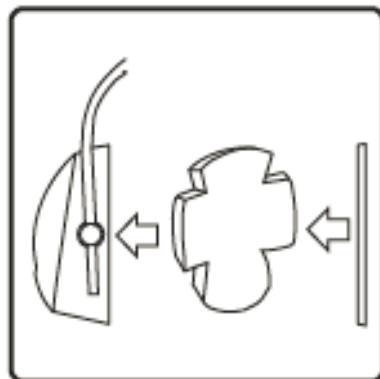

Código 903095

Kit repuesto protector auditivo L-340 Casco.

Recambio para protector auditivo de copa L-340

INCLUYE

- ✓ Orejeras (2 unidades).
- ✓ Espumado interior compuesto de la copa (2 unidades).

Instrucciones reemplazo de partes de repuesto

1. Tire del porta-almohadilla hasta desmontarlo de la copa. Retire la almohadilla y descártela. Retire el interior espumado y reemplácelo por el repuesto. Acomódelo siguiendo la curvatura de la copa. Vuelva a montar el porta-almohadilla haciendo presión sobre la copa.

2. Coloque la almohadilla de repuesto en el porta-almohadilla asegurándose de que quede centrada y alojada en sus guías laterales.

INTERIOR

ALMOHADILLA

No seguir todas las instrucciones y recomendaciones y/o dejar de usar este producto durante el periodo de exposición degradará la protección nominal ofrecida, lo que puede provocar serias lesiones.