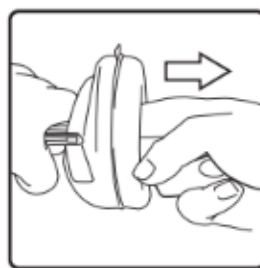

Código 903092

Kit repuesto protector auditivo L-320 vincha.

Recambio para protector auditivo de copa L-320.

INCLUYE

- ✓ Orejeras (2 unidades).
- ✓ Banda confort.
- ✓ Espumado interior compuesto de la copa (2 unidades).

Instrucciones reemplazo de partes de repuesto

1- Retire de la vincha la banda confort a reemplazar. Tome lavanda de repuesto, retire la cinta protectora de la banda autoadhesiva y ubíquela en posición presionando firmemente.

2- Tire del porta-almohadilla hasta desmontarlo de la copa. Retire la almohadilla y descártela. Retire el interior espumado y reemplácelo por el repuesto. Acomódelo siguiendo la curvatura de la copa. Vuelva a montar el porta-almohadilla haciendo presión sobre la copa.

3- Coloque la almohadilla de repuesto en el porta-almohadilla asegurándose de que quede centrada y alojada en sus guías laterales.

INTERIOR