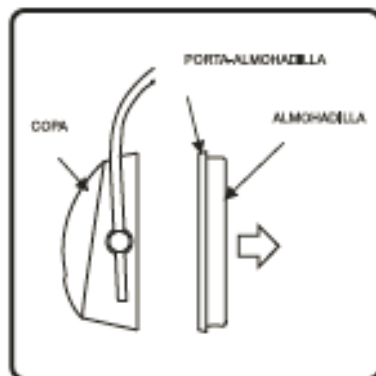

Código 903093

Kit repuesto protector auditivo L-320 Casco.

Recambio para protector auditivo de copa L-320

INCLUYE

- ✓ Orejeras (2 unidades).
- ✓ Espumado interior compuesto de la copa (2 unidades).

Instrucciones reemplazo de partes de repuesto

1. Tire del porta-almohadilla hasta desmontarlo de la copa. Retire la almohadilla y descártela. Retire el interior espumado y reemplácelo por el repuesto. Acomódelo siguiendo la curvatura de la copa. Vuelva a montar el porta-almohadilla haciendo presión sobre la copa.

2. Coloque la almohadilla de repuesto en el porta-almohadilla asegurándose de que quede centrada y alojada en sus guías laterales.

INTERIOR

ALMOHADILLA

No seguir todas las instrucciones y recomendaciones y/o dejar de usar este producto durante el periodo de exposición degradará la protección nominal ofrecida, lo que puede provocar serias lesiones.