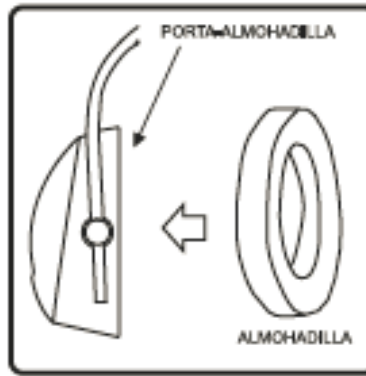

Código 903093

Kit repuesto protector auditivo L-320 Casco.

Recambio para protector auditivo de copa L-320

INCLUYE

- ✓ Orejeras (2 unidades).
- ✓ Espumado interior compuesto de la copa (2 unidades).

Instrucciones reemplazo de partes de repuesto

1. Tire del porta-almohadilla hasta desmontarlo de la copa. Retire la almohadilla y descártela. Retire el interior espumado y reemplácelo por el repuesto. Acomódelo siguiendo la curvatura de la copa. Vuelva a montar el porta-almohadilla haciendo presión sobre la copa.

2. Coloque la almohadilla de repuesto en el porta-almohadilla asegurándose de que quede centrada y alojada en sus guías laterales.

INTERIOR

ALMOHADILLA

No seguir todas las instrucciones y recomendaciones y/o dejar de usar este producto durante el periodo de exposición degradará la protección nominal ofrecida, lo que puede provocar serias lesiones.