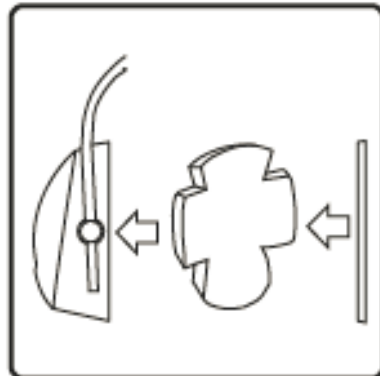

Código 903093

Kit repuesto protector auditivo L-320 Casco.

Recambio para protector auditivo de copa L-320

INCLUYE

- ✓ Orejeras (2 unidades).
- ✓ Espumado interior compuesto de la copa (2 unidades).

Instrucciones reemplazo de partes de repuesto

1. Tire del porta-almohadilla hasta desmontarlo de la copa. Retire la almohadilla y descártela. Retire el interior espumado y reemplácelo por el repuesto. Acomódelo siguiendo la curvatura de la copa. Vuelva a montar el porta-almohadilla haciendo presión sobre la copa.

2. Coloque la almohadilla de repuesto en el porta-almohadilla asegurándose de que quede centrada y alojada en sus guías laterales.

INTERIOR

ALMOHADILLA

No seguir todas las instrucciones y recomendaciones y/o dejar de usar este producto durante el periodo de exposición degradará la protección nominal ofrecida, lo que puede provocar serias lesiones.